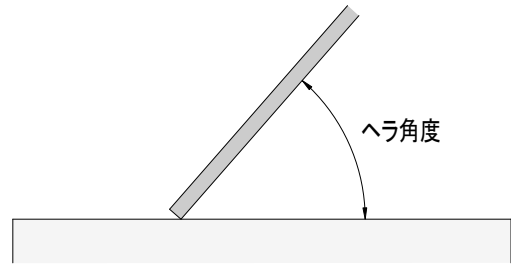

フィレット用に使うへらの原寸形状

45度用

60度用